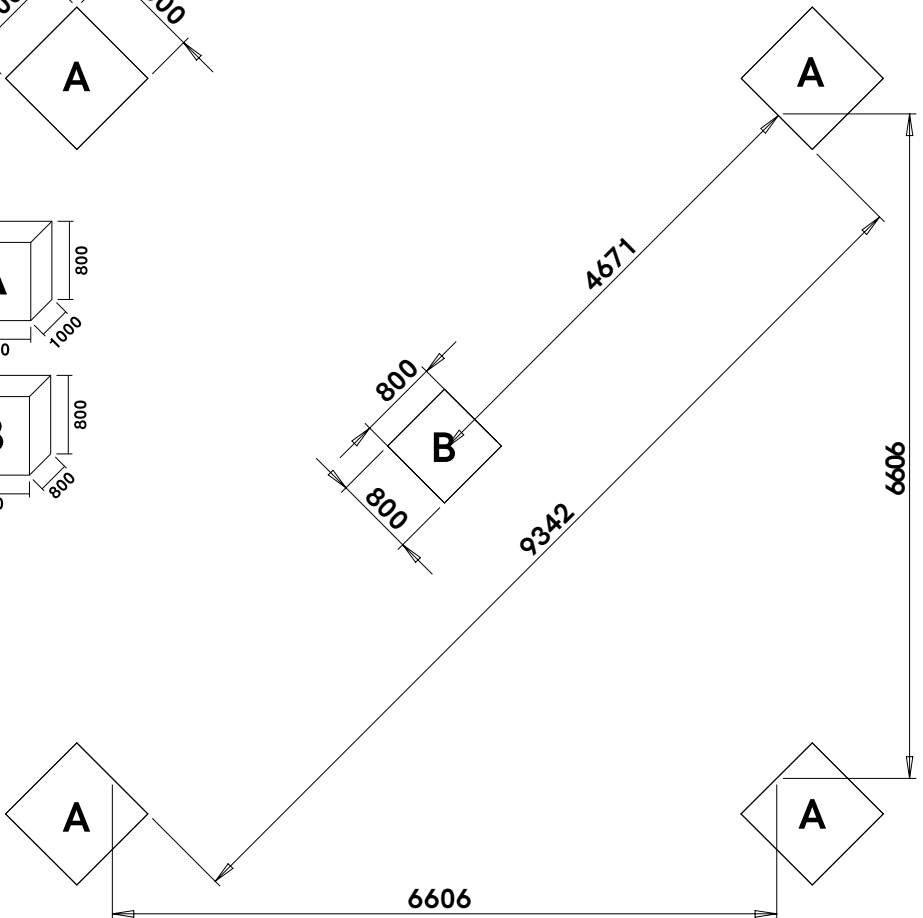

ACTIVE 4000

TAY-ACT4000-LF-v2.2

EN1176-1:2017 | EN1176-11:2014

2-3	
4-6	
7	
8-11	
13-21	

1

2

2

A

2

2

B

3.6

7 x 24h

3

3

Tayplay Ltd